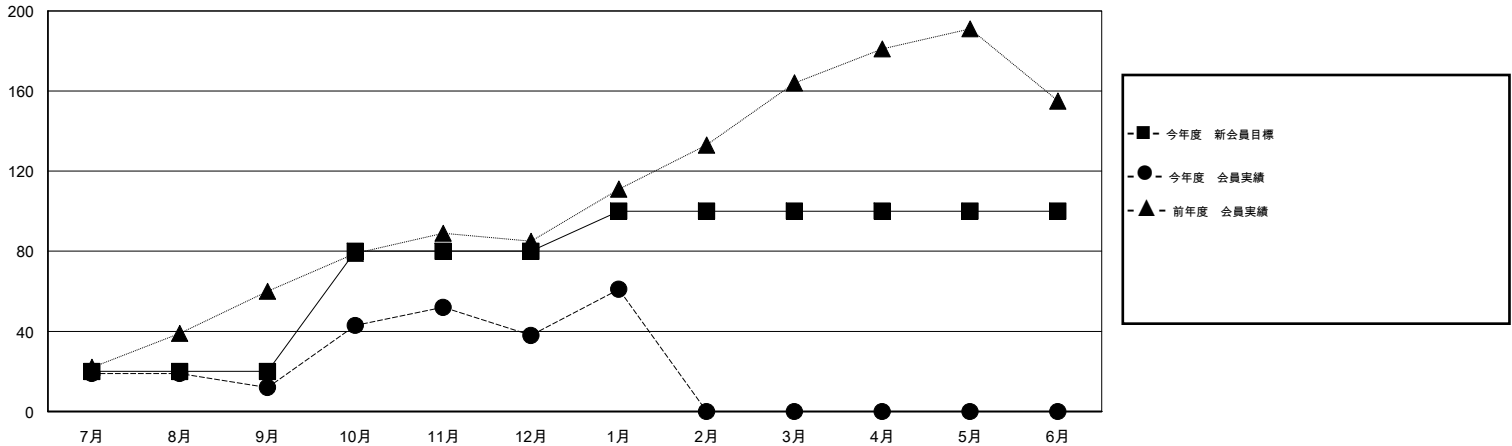

MONTHLY MEMBERSHIP PROGRESS REPORT

District 331 C

Results as of: 1/31/2016

GMT: Masayuki Kaneko

地域 JAPAN

GMT会則地域 5-Jap

クラブ				
結果 : 2015-2016				
四半期	新クラブ目標	新クラブ	解散クラブ	純増 / 減
7月/8月/9月	0	0	0	0
10月/11月/12月	1	0	0	0
1月/2月/3月	0	0	1	-1
4月/5月/6月	0	0	0	0

名				
結果 : 2015-2016				
四半期	新会員目標	チャーターメン バー / 新会員	退会者	純増 / 減
7月/8月/9月	20	60	48	12
10月/11月/12月	60	64	38	26
1月/2月/3月	20	35	12	23
4月/5月/6月	0	0	0	0

新クラブ目標及び実績累計

会員目標及び実績累計

解散クラブ: 1	42 CLUBS OF 53 一名以上の新会員を登録	男女別
		男性 1,637 (81.16%)
		女性 380 (18.84%)
退会者	健康診断データはこちら	家族会員 664
物故会員 10		世帯主 303
クラブ解散 5		世帯主以外 361
その他 83		
合計 98		